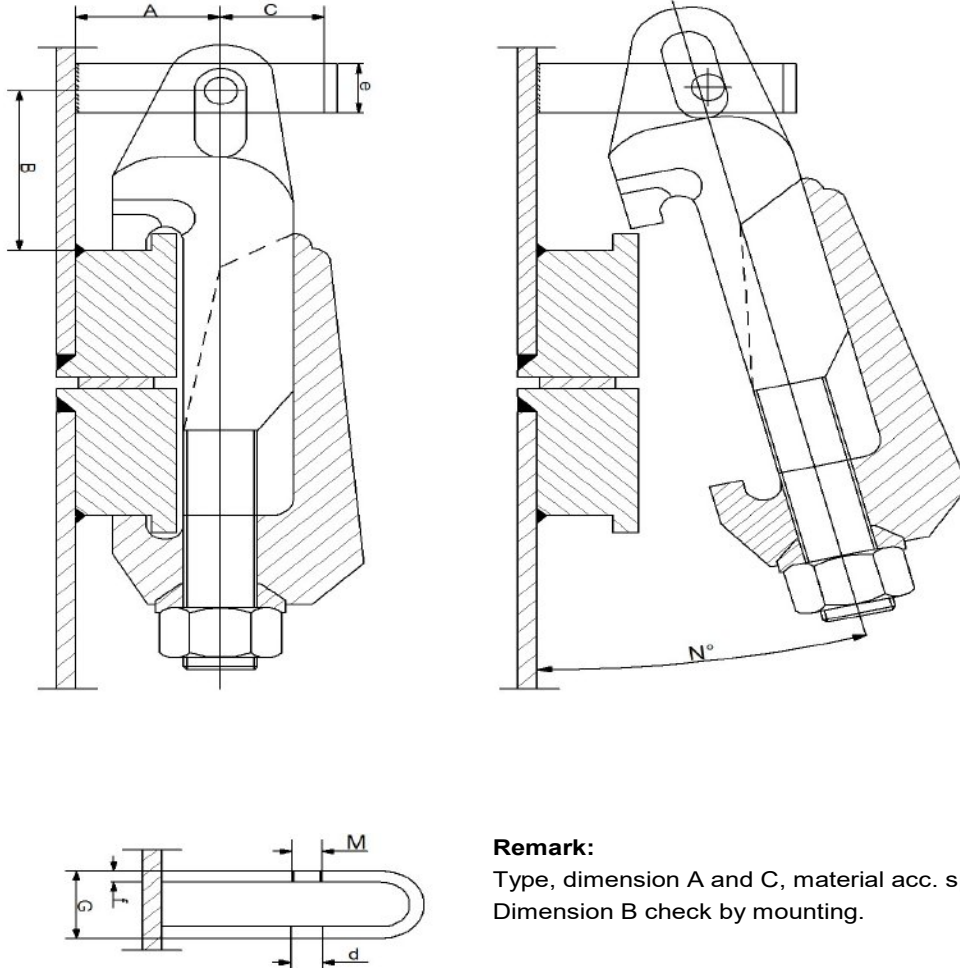

Support Bracket for hanging mount

Type M	10	12	16	20	24	27	33
B	24,5	30	45	52	56	82	101
d	4,5	5,5	6,5	8,5	8,5	11	13
exf	10 x 3	12 x 3	15 x 4	20 x 4	20 x 5	25 x 5	25 x 5
G	15	16	20	22	24	26	28
M	4	5	6	8	8	10	12
DIN 912	4 x 20	5 x 20	6 x 25	8 x 30	8 x 30	10 x 35	12 x 40
DIN 934	4	5	6	8	8	10	12

Edition 02.2018

Sheet 125a

Support bracket for hanging mounting